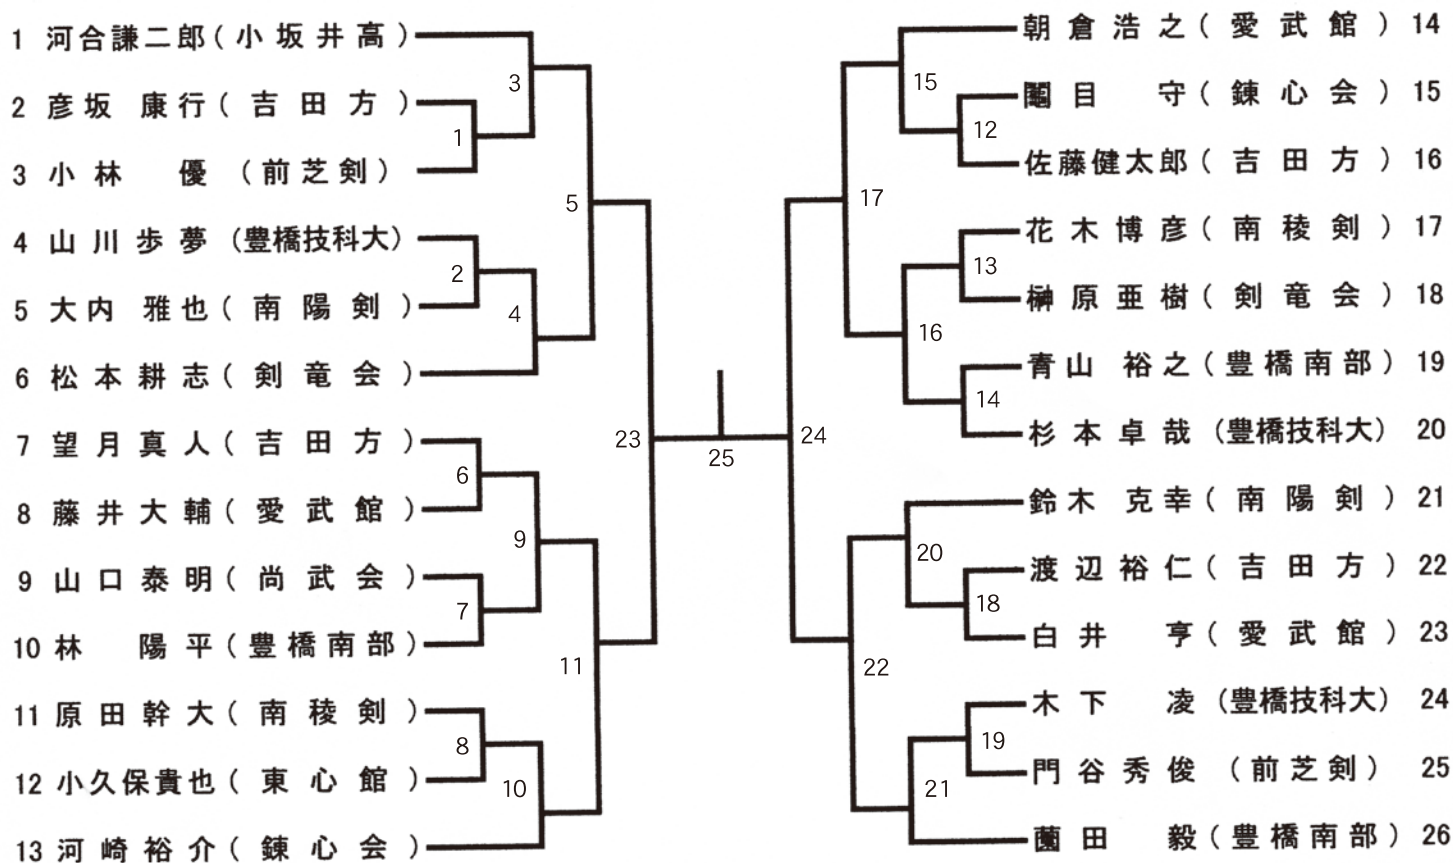

12. 一般男子の部

13. 一般女子の部

	A	B	C
A			
B			
C			

試合順

1.A-B

2.A-C

3.B-C

リーグ戦終了後勝数、トーナメントに進出する選手の取得本数が同点の場合は時間無制限1本勝負で決定する