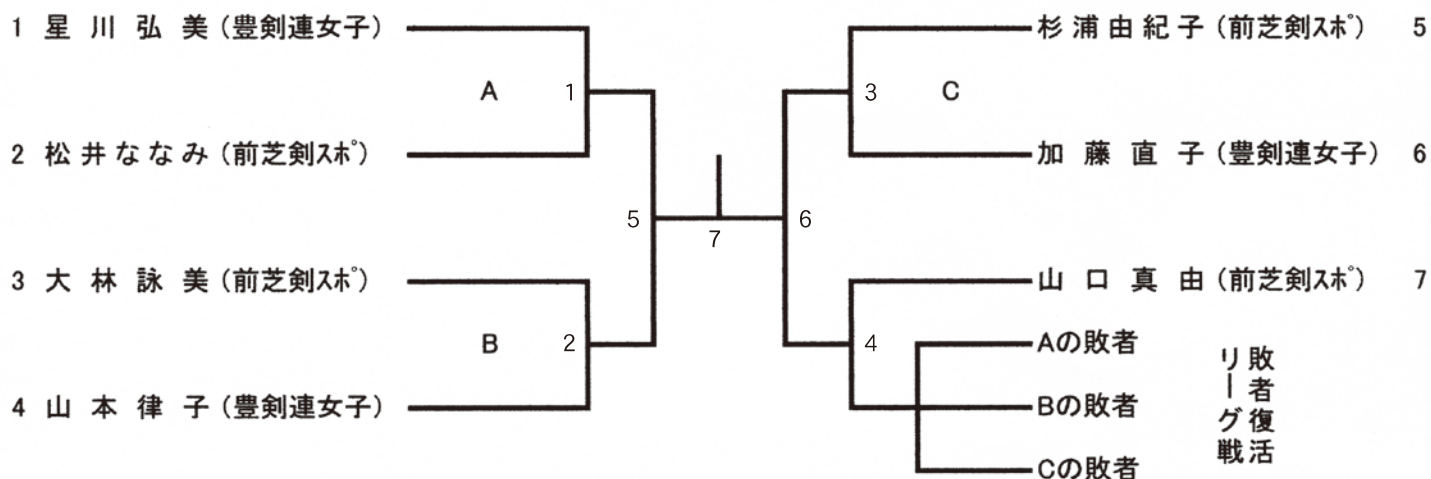

12. 一般男子の部

13. 一般女子の部

	A	B	C
A			
B			
C			

試合順

1.A-B

2.A-C

3.B-C

リーグ戦終了後勝数、トーナメントに進出する選手の取得本数が同点の場合は時間無制限1本勝負で決定する