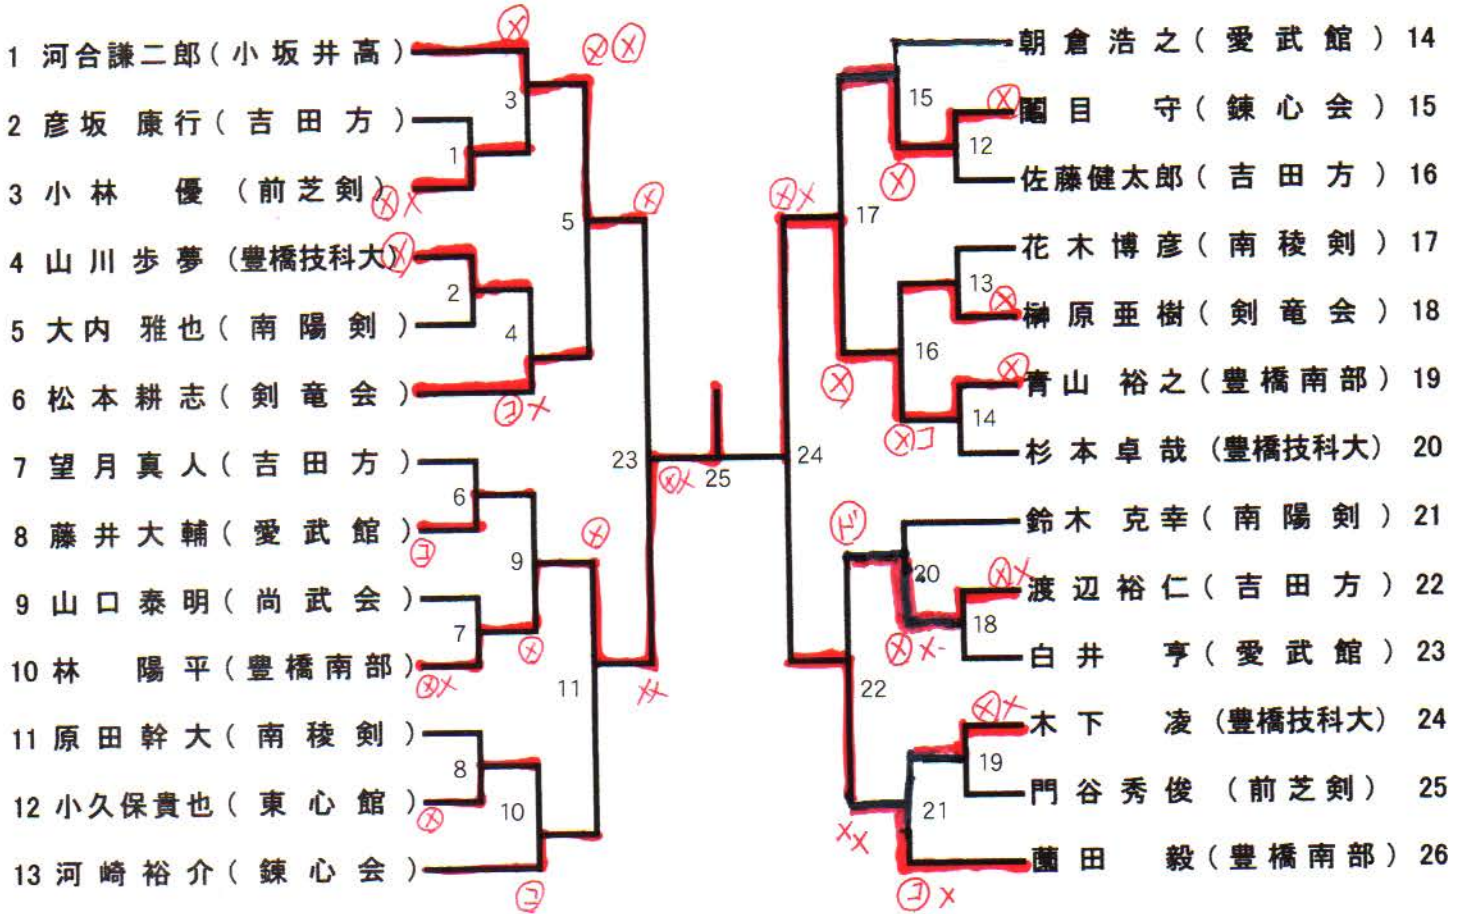

12. 一般男子の部

13. 一般女子の部

1.星川 3.大林 5.杉浦

	A	B	C
A	1	X O	□
B	O	1	□
C	□	O X	0
	1/0	4/2	0/0

試合順

- 1.A-B
- 2.A-C
- 3.B-C

リーグ戦終了後勝数、トーナメントに進出する選手の取得本数が同点の場合は時間無制限1本勝負で決定する