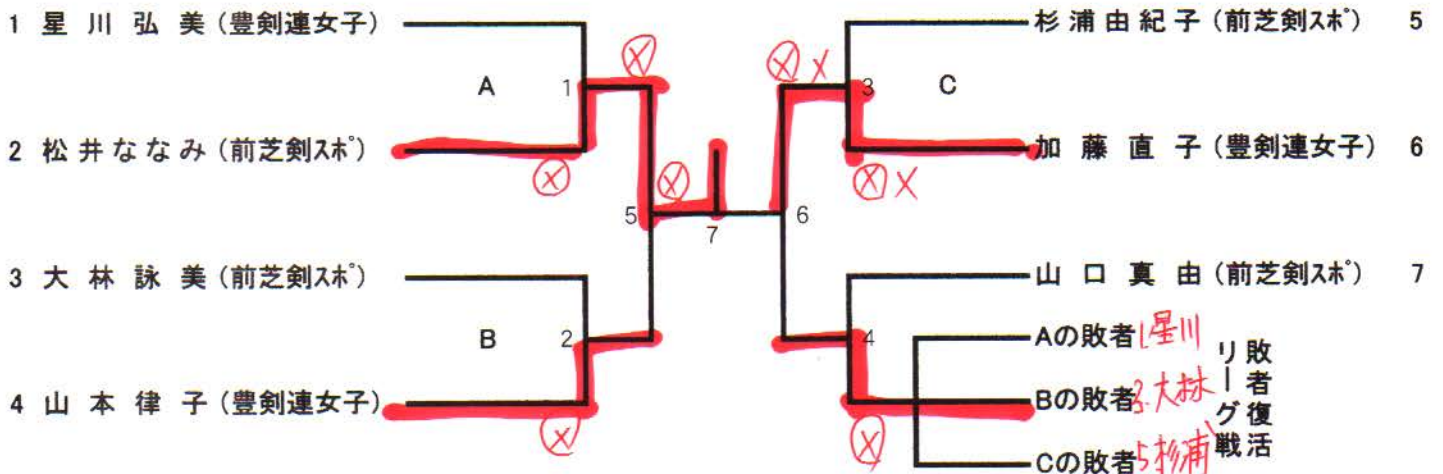

12. 一般男子の部

13. 一般女子の部

1.星川 3.大林 5.杉浦

	A	B	C
A	1	X O	□
B	O	1	□
C	□	O X	0
	1/0	4/2	0/0

試合順

- 1.A-B
- 2.A-C
- 3.B-C

リーグ戦終了後勝数、トーナメントに進出する選手の取得本数が同点の場合は時間無制限1本勝負で決定する